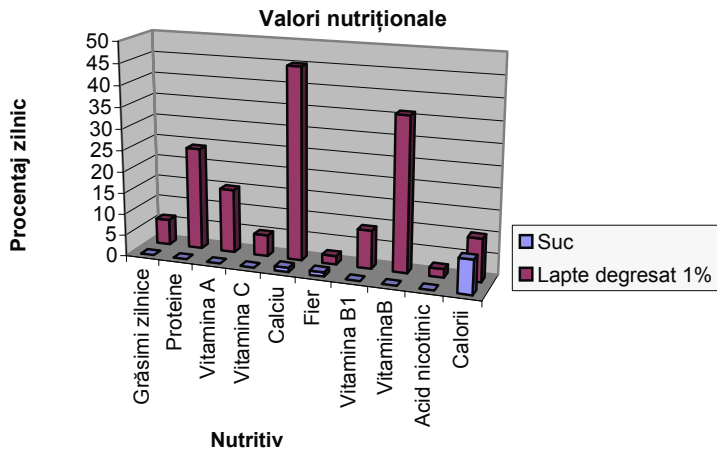

## Exemplu de grafic al valorilor nutritive

### Compararea laptelui 1% cu sucurile

Zilnic	Suc	Lapte 1%
Grăsime	0	6
Proteine	0	24
Vitamina A	0	15
Vitamina C	0	5
Calciu	1	45
Fier	1	2
Vitamina B1	0	9
Vitamina B	0	36
Acid nicotinic	0	2
Calorii	8	10