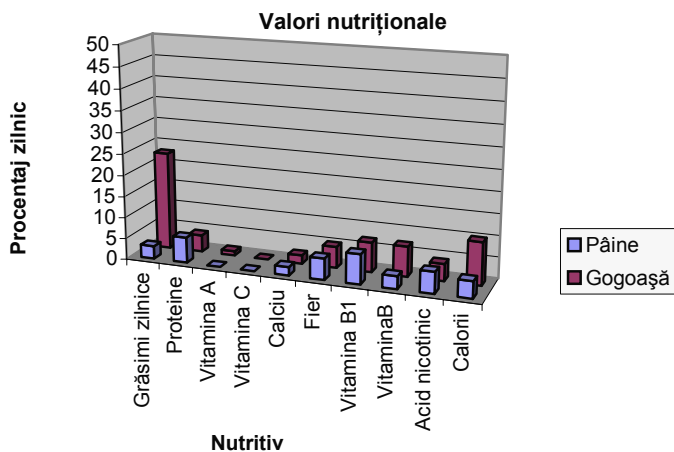

Compararea unei felii de pâine integrală și a unei gogoși

Grăsime	3	23
Proteine	6	4
Vitamina A	0	1
Vitamina C	0	0
Calciu	2	2
Fier	5	5
Vitamina B1	7	7
Vitamina B	3	7
Acid nicotinic	5	4
Calorii	4	10