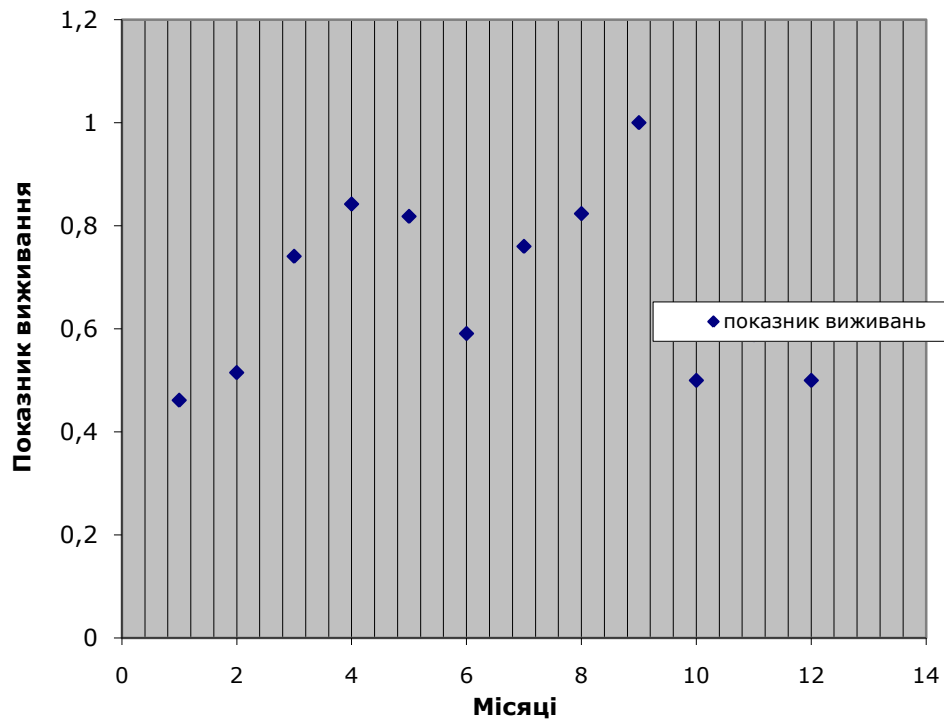

## Травмування диких тварин

	кількість травмованих	кількість виживань	показник виживань
січень	26	12	0,461538462
лютий	33	17	0,515151515
березень	27	20	0,740740741
квітень	19	16	0,842105263
травень	11	9	0,818181818
червень	44	26	0,590909091
липень	25	19	0,76
серпень	17	14	0,823529412
вересень	9	9	1
жовтень	24	12	0,5
листопад	17	10	0,588235294
грудень	28	14	0,5

## Кількість травмованих тварин та тих, що вижили