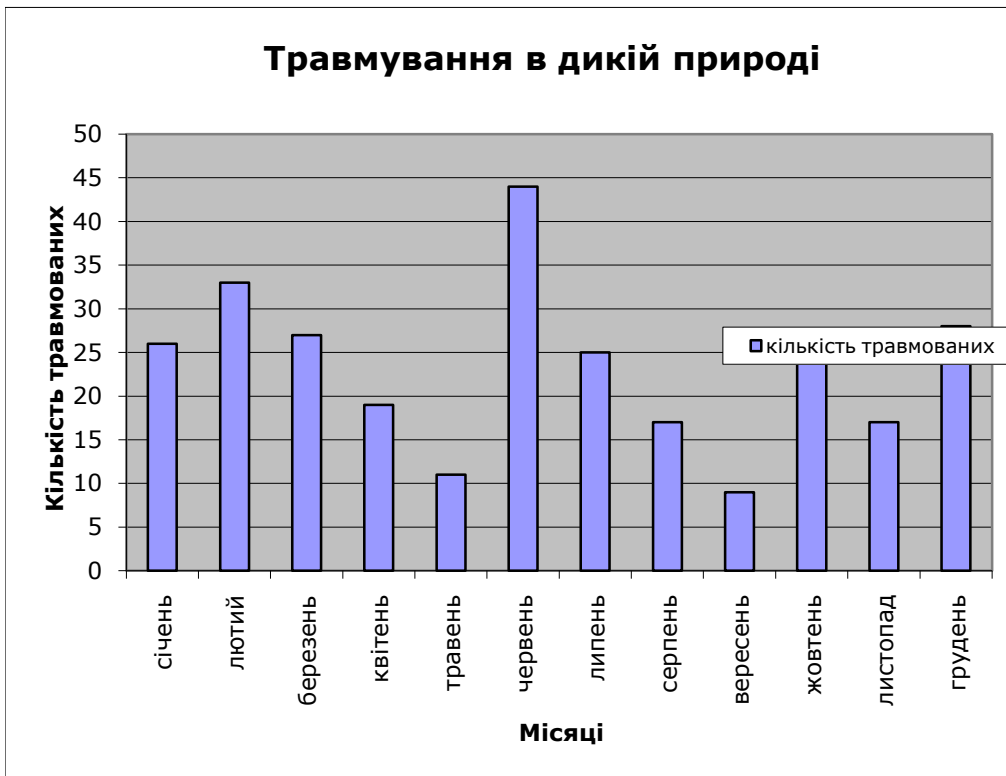

## Травмування диких тварин

	кількість травмованих	кількість виживань	показник виживань
січень	26	12	0,461538462
лютий	33	17	0,515151515
березень	27	20	0,740740741
квітень	19	16	0,842105263
травень	11	9	0,818181818
червень	44	26	0,590909091
липень	25	19	0,76
серпень	17	14	0,823529412
вересень	9	9	1
жовтень	24	12	0,5
листопад	17	10	0,588235294
грудень	28	14	0,5

## Кількість травмованих тварин та тих, що вижили