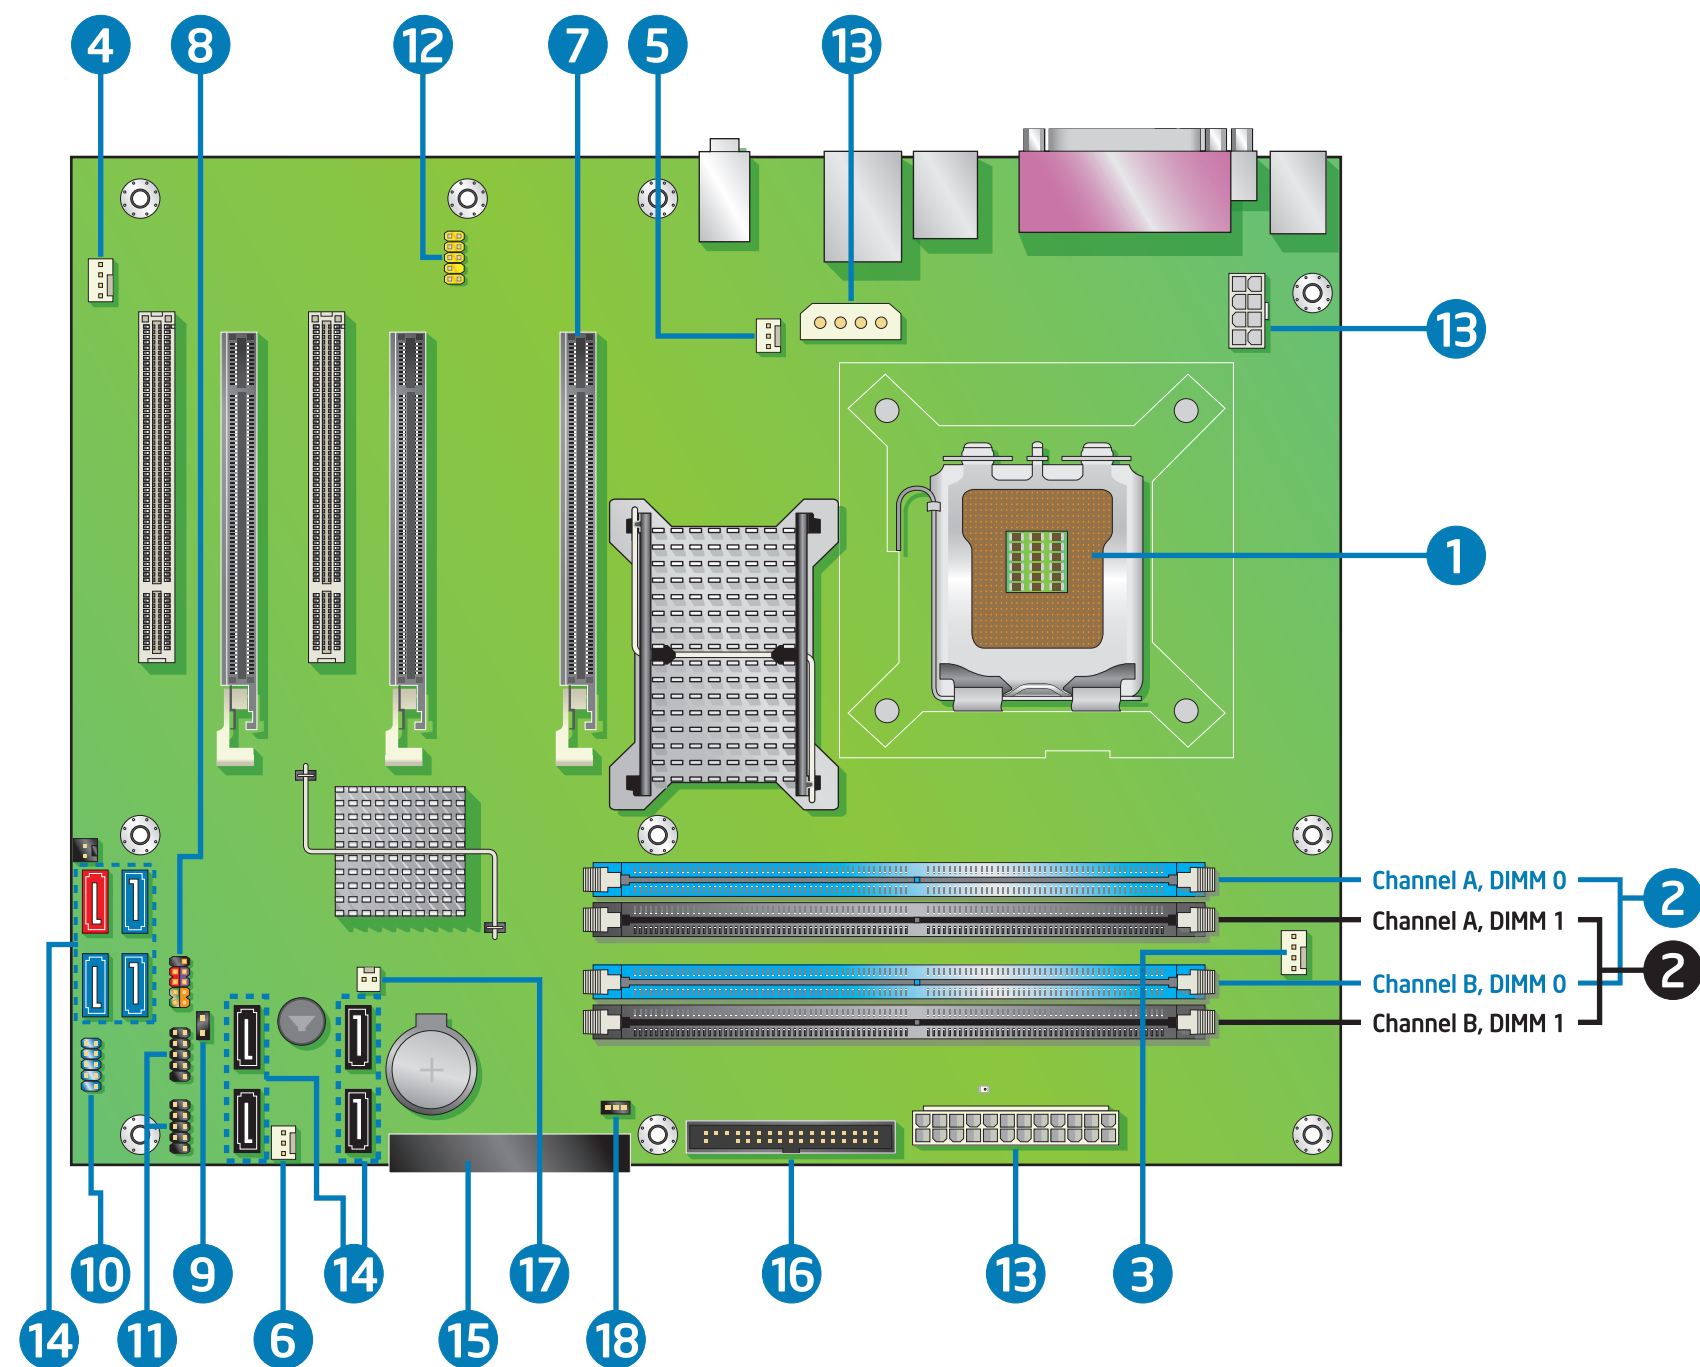

Ten przewodnik zawiera podstawowe instrukcje instalowania płyty głównej do stacji roboczej. Więcej szczegółowych informacji można znaleźć w Podręczniku produktu na dysku CD-ROM ze sterownikami firmy Intel®.

La presente guida fornisce istruzioni di base sull'installazione della scheda per workstation. Per informazioni più dettagliate, consultare la Guida del prodotto sul CD-ROM del driver Intel®.

Ce guide contient des instructions de base pour l'installation de la carte mère pour station de travail. Pour obtenir des informations plus détaillées, reportez-vous au Guide de produit situé sur le CD du pilote Intel®.

Diese Anleitung enthält grundlegende Anweisungen zur Installation des Workstation-Motherboards. Genauere Informationen finden Sie im Product Guide auf der Intel® Treiber-CD-ROM.

В этом руководстве содержатся инструкции по установке платы рабочей станции. Для получения подробной информации см. справочник по продукции на компакт-диске драйвера Intel®.

Este manual contém instruções básicas para instalação da placa de workstation. Para informações mais detalhadas, consulte o Manual do Produto no CD-ROM do driver Intel®.

Esta guía contiene instrucciones básicas para instalar la placa para estaciones de trabajo. Para obtener información detallada, consulte la guía del producto en el CD-ROM de controladores de Intel®.

D66347-003